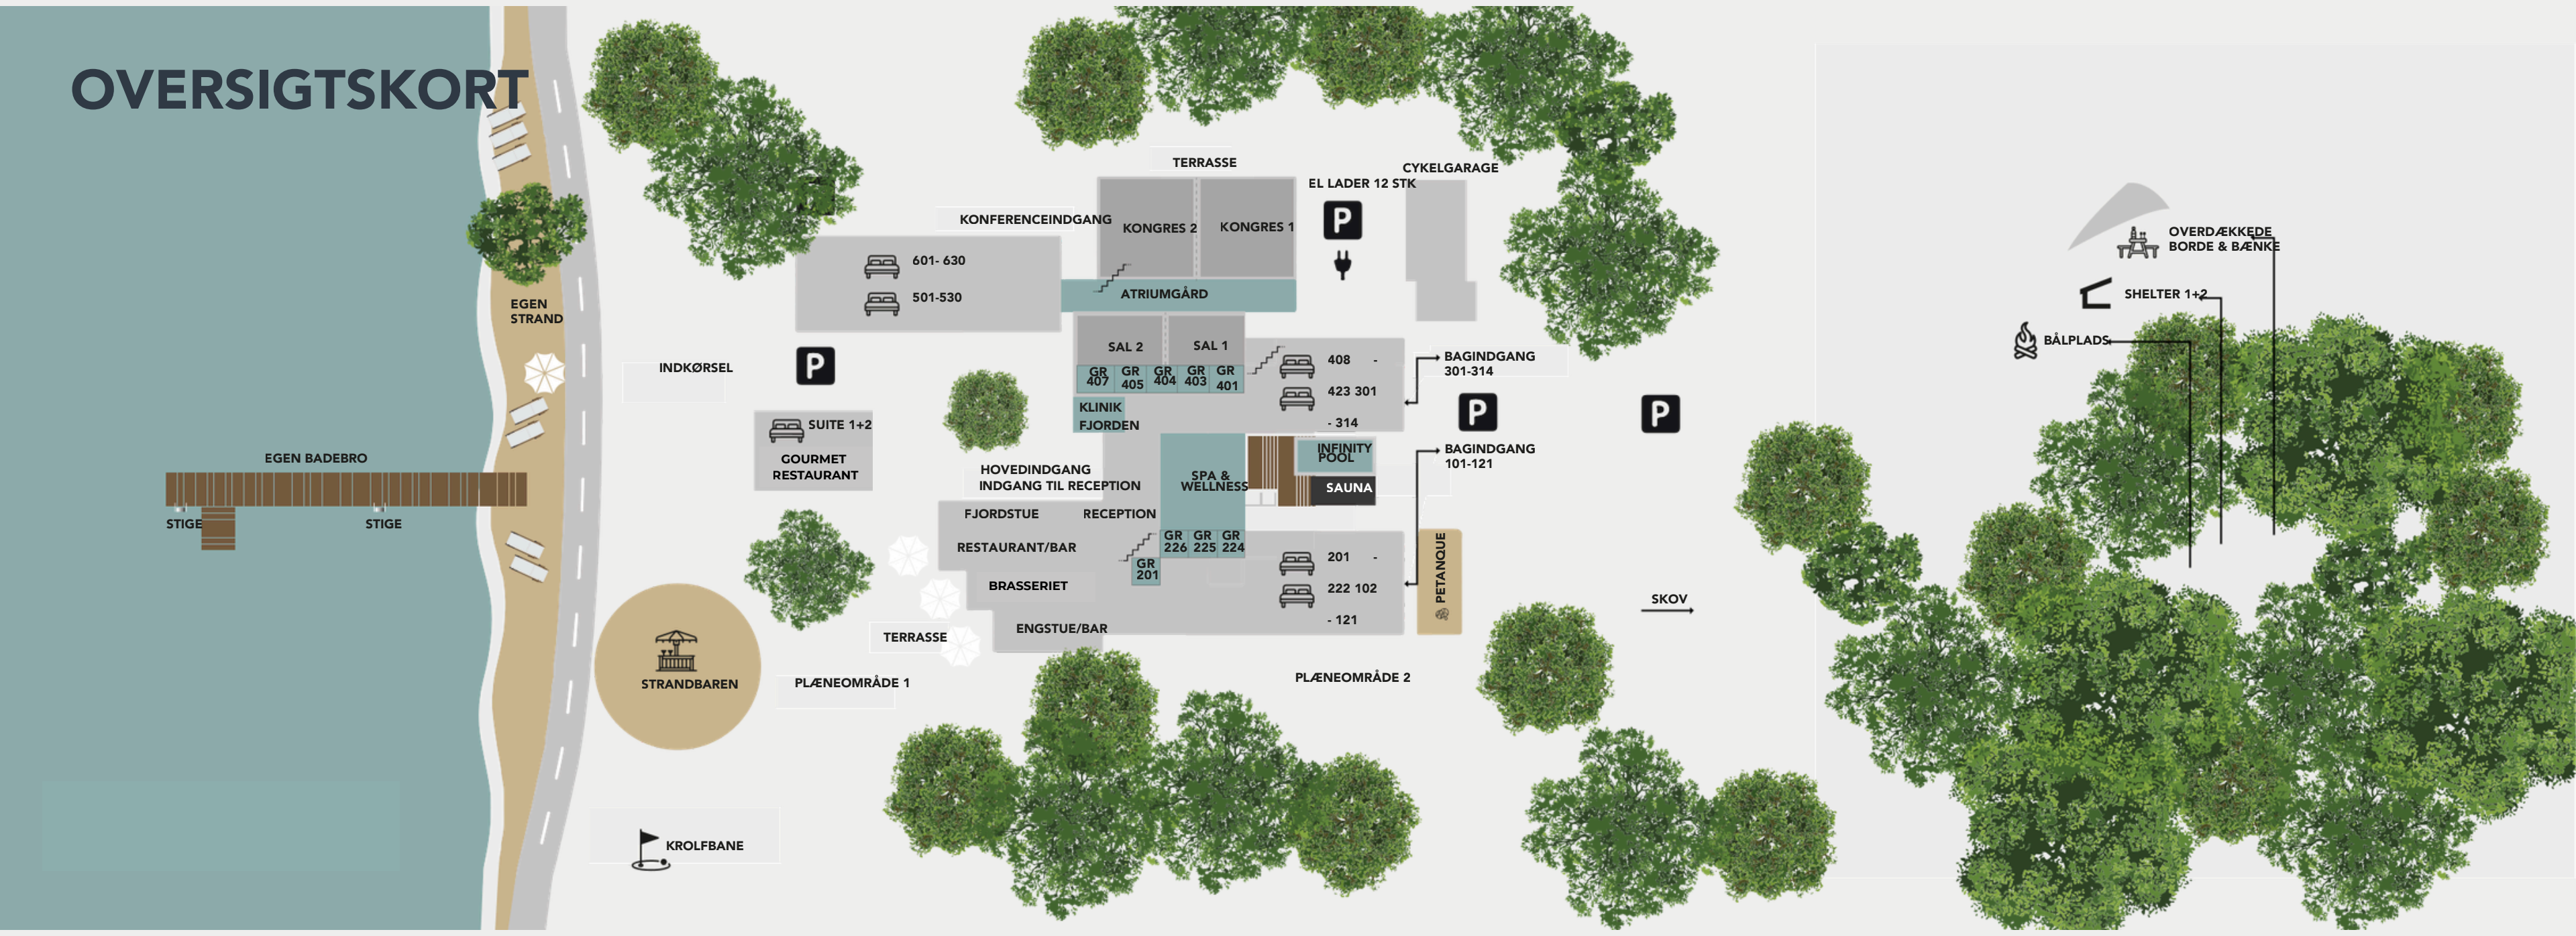

# OVERSIGTSKORT

# OVERSIGTSKORT

EGEN BADEBRO

STIGE STIGE

EGEN STRAND

INDKØRSEL

STRANDBAREN

KROLFBANE

601- 630

501-530

SUITE 1+2

GOURMET RESTAURANT

PLÆNEOMRÅDE 1

KONFERENCEINDGANG

TERRASSE

KONGRES 2 KONGRES 1

ATRIUMGÅRD

P

SKOV

OVERDÆKKEDE BORDE & BÆNKE

SHELTER 1+2

BÅLPLADS